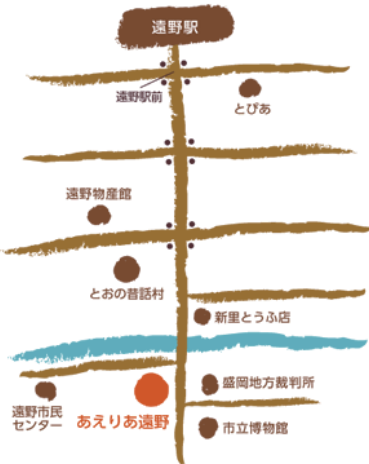

※積雪が残っていることが予想されます。車の運転、移動の際のお足元には十分ご注意ください。

※雪の状況によっては遅延・渋滞が予想されるため、余裕を持った移動計画をお願いします。

※会場隣に駐車場はありますが、台数に限りがありますのでご利用になれない場合があります（遠野駅前にもあります）。

■ サークル入場について

- ・サークル入場時間は **10:30～11:45** となります。当日は余裕を持ってご来場下さい。
- ・入場時間を過ぎますと、一般入場列が解消するまで入場をお待ちいただく場合があります。
- ・入場には同封のサークル通行証が1人1枚必要です。入場の際スタッフに提示して下さい。