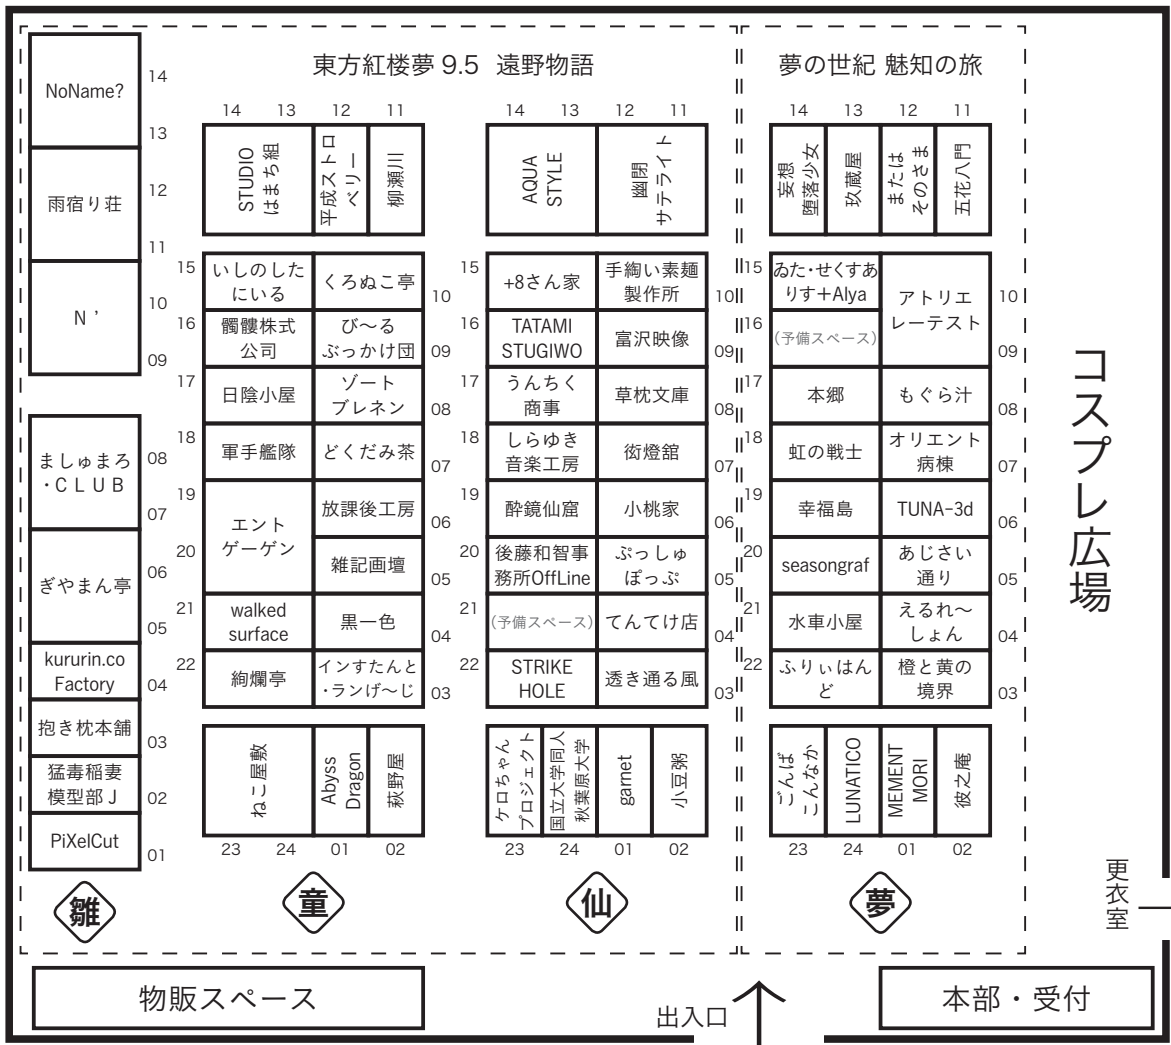

サークル名	配置 SP
あ行 AQUA STYLE	仙13,14
あじさい通り	夢05
小豆粥	仙02
アトリエ レーテスト	夢09,10
AbyssDragon	童01
雨宿り荘	雑11,12
いしのしたにいる	童15
みた・せくすありす+Alya	夢15
インすたんと・ランげ〜じ	童03
walked surface	童21
うんちく商事	仙17
N'	雑09,10
えるれ〜しょん	夢04
エントゲーゲン	童19,20
オリエント病棟	夢07
か行 garnet	仙01
彼之庵	夢02
ぎやまん亭	雑05,06
草枕文庫	仙08
kururin.co Factory	雑04
黒一色	童04
くろぬこ亭	童10
軍手艦隊	童18
ケロちゃんプロジェクト	仙23

サークル名	配置 SP
か行 街燈館	仙07
絢爛亭	童22
幸福島	夢19
五花八門	夢11
国立大学同人 秋葉原大学	仙24
後藤和智事務所 OffLine	仙20
小桃家	仙06
こんばんは	夢23
さ行 雑記画壇	童05
seasongraf	夢20
しらゆき音楽工房	仙18
酔鏡仙窟	仙19
水車小屋	夢21
透き通る風	仙03
STUDIO はまち組	童13,14
STRIKE HOLE	仙22
ゾートブレネン	童08
た行 橙と黄の境界	夢03
抱き枕本舗	雑03
TATAMI STUGIWO	仙16
玖蔵屋	夢13
TUNA-3d	夢06
手廻い素麺製作所	仙10
てんてけ店	仙04

サークル名	配置 SP
た行 どくだみ茶	童07
髑髏株式会社	童16
富沢映像	仙09
な行 虹の戦士	夢18
ねこ屋敷	童23,24
NoName?	雑13,14
は行 萩野屋	童02
び〜るぶっかけ団	童09
日陰小屋	童17
PiXelCut	雑01
ぶっしゅぼっぶ	仙05
+8さん家	仙15
ふりいはんど	夢22
平成ストロベリー	童12
放課後工房	童06
本郷	夢17
ま行 ましゅまる・CLUB	雑07,08
またはそのさま	夢12
MEMENT MORI	夢01
妄想墮落少女	夢14
猛毒稲妻模型部J	雑02
もぐら汁	夢08
や行 柳瀬川	童11
幽閉サテライト	仙11,12
ら行 LUNATICO	夢24